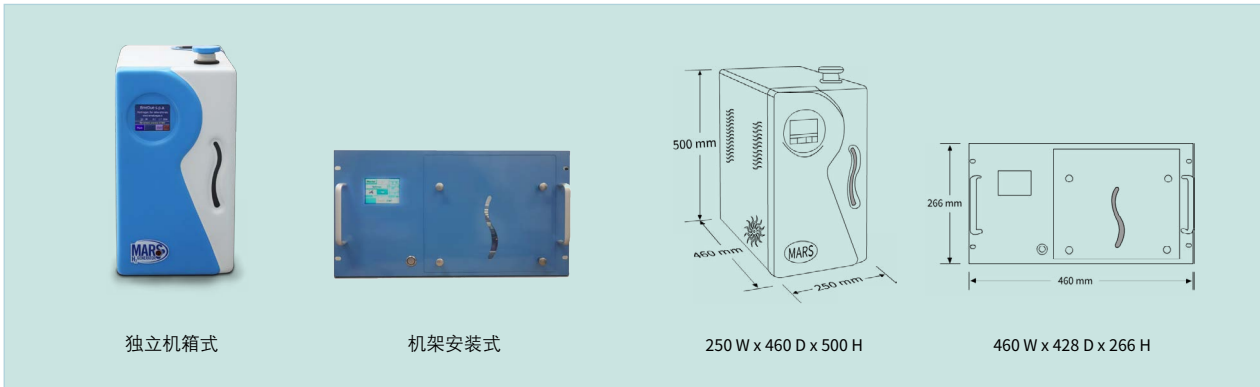

意大利实验室氢气发生器 MARS NC 系列

产气量 150 – 1200 NmL / min, 纯度 > 99.9999 %, 输出压力 0 – 10 bar

独立机箱式

机架安装式

250 W x 460 D x 500 H

460 W x 428 D x 266 H

产品描述

MARS NC 实验室氢气发生器专为实验室设计，性价比高，满足大部分应用。

氢气发生器采用质子交换膜技术，电解去离子水制氢气，同时采用纳芬管干燥技术有效去除水分，产生压缩的超纯氢气，无需任何外部净化或压缩系统，为各种分析仪器提供安全、可靠、便捷的氢气解决方案。

氢气发生器仅需要供电和蒸馏水，不使用腐蚀性溶液。

氢气发生器可设置为并联连接来满足更大流量需要。

氢气发生器配有彩色触摸屏，可实时检查氢气流量、生产率、和输出压力等参数和报警等，操作简便。

氢气发生器输出压力通过触摸屏电子可调最高至 10 bar；同时采用纳芬管干燥技术，无需任何维护，以最具有成本效益的价格提供最高的气体质量。

氢气发生器具有诸多强大可靠的安全特性和设置，如具有氢气泄漏检测的自诊断功能，水位、水温、水电导率、气体质量检测和报警，保证了用气无忧，是相比钢瓶更安全、可靠而且方便的供气解决办法。

除了独立机箱式外，MARS NC 系列氢气发生器还有一种机架安装式，支持 19" 5U 机架，具有 5L 水箱，可以工作更长时间。

应用

- ◇ 载气
 - GC
 - GC-MS
- ◇ 反应气体
 - GC-ELCD
 - GC-HALL
- ◇ 碰撞气体
 - ICP-MS
- ◇ 探测器燃烧气
- ◇ 燃料电池
- ◇ 金属氢化物储存

特点

- ◇ 气体纯度为 99.9999 %
- ◇ 输出压力 10 bar
- ◇ 适合不需要超纯氢气的应用
- ◇ 成熟的 PEM 技术，可安全、可靠地生产氢气
- ◇ 带内部检漏功能，一旦发生故障，系统可自动关闭
- ◇ 纳芬管干燥技术，保证气体纯度
- ◇ 维护简单，仅需更换去离子柱
- ◇ 按需生产氢气，系统内只有极少量的氢气储存
- ◇ 用水量小，产氢效率高
- ◇ 功耗低，节能
- ◇ 无须预热和等待，可直接使用
- ◇ 重量轻，易于实验室移动
- ◇ 可远程联网监测和控制
- ◇ 人机界面友好，操作方便
- ◇ 可实现最多 4 台并联，增大产气量
- ◇ 可以设计定制产品